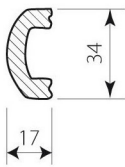

MATERIAL:

Aluminium

FARBEN:

Weiß

KX01

L: 2000 mm

KX02

L: 2000 mm