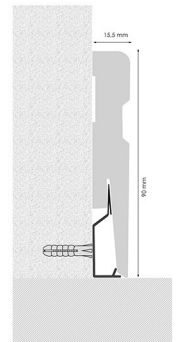

Elegante 90