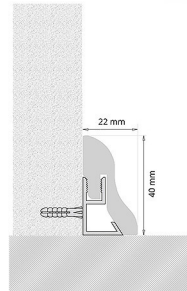

FARBEN:

Weiß

Classic 40