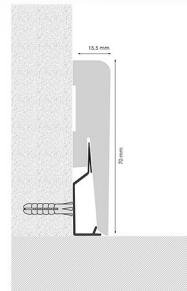

FARBEN:

Weiß

Classic 70