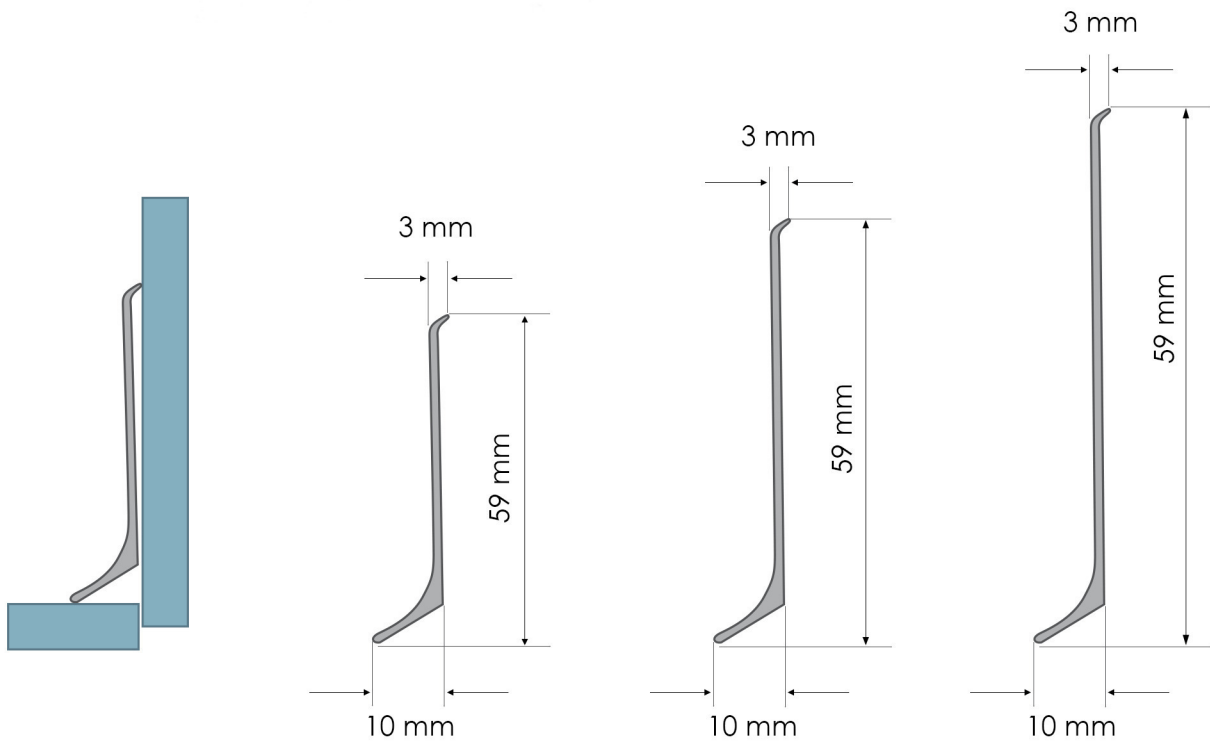

MATERIAL:

Aluminium

FARBEN:

Weiß

KX01

L: 2000 mm

KX02

L: 2000 mm