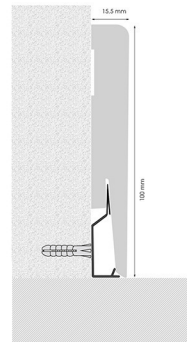

Classic 100