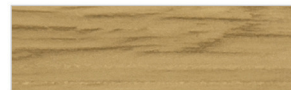

Katalog

sockelleisten

FARBEN:

Weiß

Silber

Eiche Gold

Buche

Eiche Natürlich

Eiche Canyon

Eiche Belfast

Eiche Schlesisch

Eiche Antik

Eiche Sutter

Wenge

FARBEN:

Weiß

Buche

Eiche Lutea

Eiche Dorian

Eiche Spinell

Eiche Nord

Eiche Alt

Eiche Anden

Eiche Jaspis

Eiche Gold

Eiche Vintage

Eiche Arizona

Eiche Bardi

Eiche Oregon

Eiche Verbrannt

Eiche Elegance

Wenge