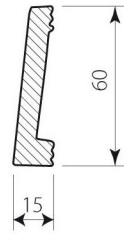

KX07

L: 2400 mm