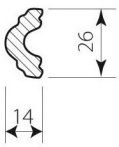

MATERIAL:

Aluminium

FARBEN:

Weiß

KX01

L: 2000 mm

KX02

L: 2000 mm