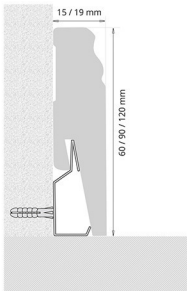

Weiß

Hamburger