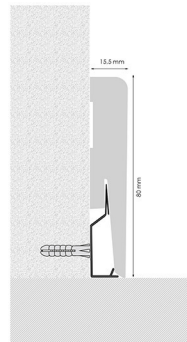

FARBEN:

Weiß

Classic 80