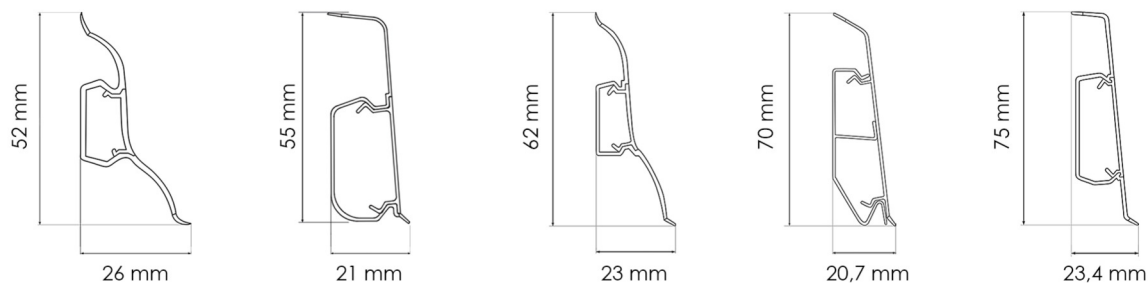

Eiche Kantabrien

Hikora

Sockelleisten

Höhe	52 mm	55 mm	62 mm	70 mm	75 mm
Breite	26 mm	21 mm	23 mm	20,7 mm	23,4 mm
Länge	2000 / 2500 mm	2000 / 2500 mm	2000 / 2500 mm	2000 / 2500 mm	2000 / 2500 mm
Bodenabdeckung	bis 26 mm	bis 26 mm	bis 26 mm	bis 20 mm	bis 23 mm
Farbgebung	★★★★★	★★★★★	★★★★★	★★★★★	★★★★★
Kabelkanalkapazität	★★★★★	★★★★★	★★★★★	★★★★★	★★★★★
Click-fit System	✗	✗	✗	✓	✗
Silver Nanotechnologie	✗	✗	✗	✓	✗
Montage	 35 min	 35 min	 35 min	 15 min	 35 min
Material	PVC	PVC	PVC	PVC	PVC